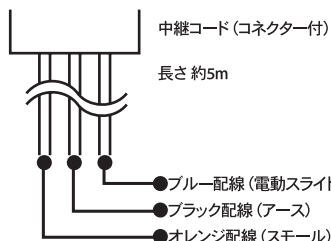

#### ●配線場所

○運転席右下

電動スライドスイッチ裏側のカプラ

#### 運転席側 / ブルー8Pコネクタ

黒/赤 配線 (アース)  
茶/銀 配線 (電動スライド)  
赤/銀 配線 (イルミ)

#### 助手席側 / グリーン8Pコネクタ

黒/赤 配線 (アース)  
白 配線 (電動スライド)  
赤/銀 配線 (イルミ)