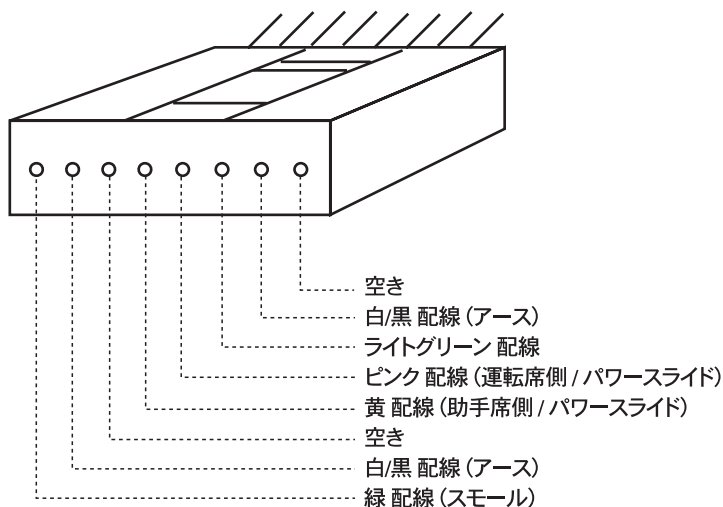

LUXDES

-ラクデス-

車種別配線図 "ESTIMA 50系"

⚠ 注意事項

○「年式・グレード」により、配線の色が異なる場合がございますので取付け前に必ず検電器を用いて検査して下さい。
※下記配線図は弊社テスト車両にて検査した結果となります。

ESTIMA (電動スライドドア)
型式 ACR50
年式 H18

●配線場所

- ルームトップ フロント
電動スライドスイッチ裏側のカプラ

●助手席側の配線

- 中継コード側 "ブルー配線" と 車両側 "黄 配線"
- 中継コード側 "ブラック配線" と 車両側 "白/黒 配線"
- 中継コード側 "オレンジ配線" と 車両側 "緑 配線"

●運転席側の配線

- 中継コード側 "ブルー配線" と 車両側 "ピンク 配線"
- 中継コード側 "ブラック配線" と 車両側 "白/黒 配線"
- 中継コード側 "オレンジ配線" と 車両側 "緑 配線"