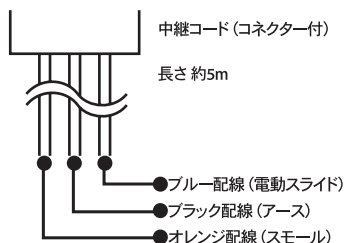

LUXDES

-ラクデス-

車種別配線図 "ESTIMA 50系"

⚠ 注意事項

○「年式・グレード」により、配線の色が異なる場合がございますので取付け前に必ず検電器を用いて検査して下さい。
※下記配線図は弊社テスト車両にて検査した結果となります。

ESTIMA (電動スライドドア)
型式 ACR50
年式 H18

●配線場所

- ルームトップ フロント
電動スライドスイッチ裏側のカプラ

●助手席側の配線

- 中継コード側 "ブルー配線" と 車両側 "黄 配線"
- 中継コード側 "ブラック配線" と 車両側 "白/黒 配線"
- 中継コード側 "オレンジ配線" と 車両側 "緑 配線"

●運転席側の配線

- 中継コード側 "ブルー配線" と 車両側 "ピンク 配線"
- 中継コード側 "ブラック配線" と 車両側 "白/黒 配線"
- 中継コード側 "オレンジ配線" と 車両側 "緑 配線"