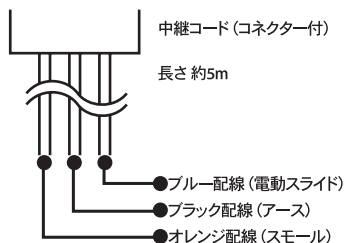

LUXDES

-ラクデス-

車種別配線図 "EVERY WAGON / DA64W"

⚠ 注意事項

- 「年式・グレード」により、配線の色が異なる場合がございますので取付け前に必ず検電器を用いて検査して下さい。
- ※下記配線図は弊社テスト車両にて検査した結果となります。

EVERY WAGON (電動スライドドア)
型式 ABA-DA64W
年式 H20.10

- 配線場所
- 運転席右下
電動スライドスイッチ裏側のカプラ

運転席側 / オレンジ8Pコネクター

助手席側 / グレー8Pコネクター

運転席側 / 電動スライドドア配線

- 中継コード側 "ブルー配線" と 車両側 "赤/銀 配線"
- 中継コード側 "ブラック配線" と 車両側 "黒/銀 配線"
- 中継コード側 "オレンジ配線" と 車両側 "赤/黄 配線"

助手席側 / 電動スライドドア配線

- 中継コード側 "ブルー配線" と 車両側 "桃/銀 配線"
- 中継コード側 "ブラック配線" と 車両側 "黒/銀 配線"
- 中継コード側 "オレンジ配線" と 車両側 "赤/黄 配線"