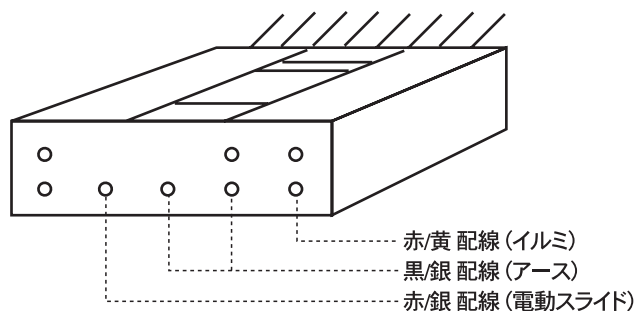

LUXDES

-ラクデス-

車種別配線図 "EVERY WAGON / DA64W"

⚠ 注意事項

- 「年式・グレード」により、配線の色が異なる場合がございますので取付け前に必ず検電器を用いて検査して下さい。
- ※下記配線図は弊社テスト車両にて検査した結果となります。

EVERY WAGON (電動スライドドア)
型式 ABA-DA64W
年式 H20.10

- 配線場所
- 運転席右下
電動スライドスイッチ裏側のカプラ

運転席側 / オレンジ8Pコネクター

助手席側 / グレー8Pコネクター

運転席側 / 電動スライドドア配線

- 中継コード側 "ブルー配線" と 車両側 "赤/銀 配線"
- 中継コード側 "ブラック配線" と 車両側 "黒/銀 配線"
- 中継コード側 "オレンジ配線" と 車両側 "赤/黄 配線"

助手席側 / 電動スライドドア配線

- 中継コード側 "ブルー配線" と 車両側 "桃/銀 配線"
- 中継コード側 "ブラック配線" と 車両側 "黒/銀 配線"
- 中継コード側 "オレンジ配線" と 車両側 "赤/黄 配線"