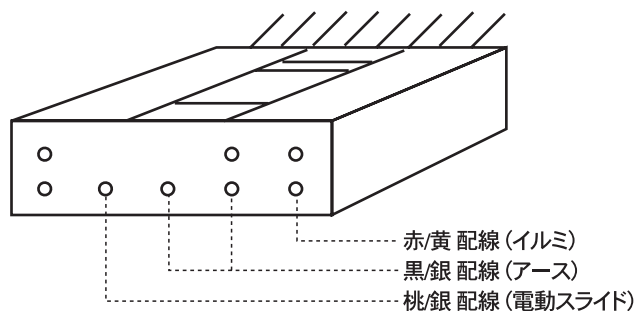

LUXDES

-ラクデス-

車種別配線図 "EVERY WAGON / DA64W"

⚠ 注意事項

- 「年式・グレード」により、配線の色が異なる場合がございますので取付け前に必ず検電器を用いて検査して下さい。
- ※下記配線図は弊社テスト車両にて検査した結果となります。

EVERY WAGON (電動スライドドア)
型式 ABA-DA64W
年式 H20.10

- 配線場所
- 運転席右下
電動スライドスイッチ裏側のカプラ

運転席側 / オレンジ8Pコネクター

助手席側 / グレー8Pコネクター

運転席側 / 電動スライドドア配線

- 中継コード側 "ブルー配線" と 車両側 "赤/銀 配線"
- 中継コード側 "ブラック配線" と 車両側 "黒/銀 配線"
- 中継コード側 "オレンジ配線" と 車両側 "赤/黄 配線"

助手席側 / 電動スライドドア配線

- 中継コード側 "ブルー配線" と 車両側 "桃/銀 配線"
- 中継コード側 "ブラック配線" と 車両側 "黒/銀 配線"
- 中継コード側 "オレンジ配線" と 車両側 "赤/黄 配線"