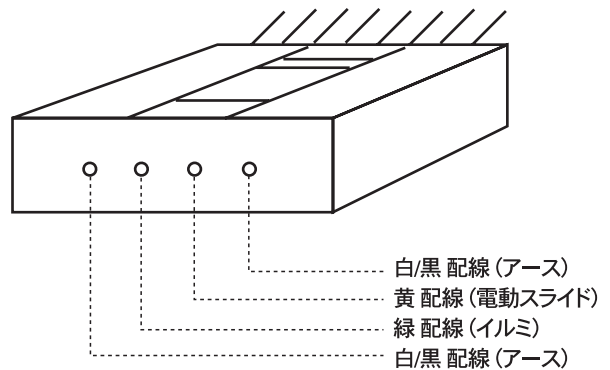

LUXDES

-ラクデス-

車種別配線図 "NOAH / VOXY 60系"

⚠ 注意事項

- 「年式・グレード」により、配線の色が異なる場合がございますので取付け前に必ず検電器を用いて検査して下さい。
- ※下記配線図は弊社テスト車両にて検査した結果となります。

VOXY (助手席側"電動スライドドア")
型式 AZR60G
年式 H17

- 配線場所
- 運転席右下
電動スライドスイッチ裏側のカプラ

- | | | |
|------------------|---|--------------|
| ○中継コード側 "ブルー配線" | と | 車両側 "黄 配線" |
| ○中継コード側 "ブラック配線" | と | 車両側 "白/黒 配線" |
| ○中継コード側 "オレンジ配線" | と | 車両側 "緑 配線" |