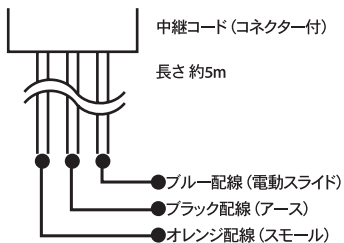

LUXDES

-ラクデス-

車種別配線図 "NOAH / VOXY 60系"

⚠ 注意事項

- 「年式・グレード」により、配線の色が異なる場合がございますので取付け前に必ず検電器を用いて検査して下さい。
- ※下記配線図は弊社テスト車両にて検査した結果となります。

VOXY (助手席側"電動スライドドア")
型式 AZR60G
年式 H17

- 配線場所
- 運転席右下
電動スライドスイッチ裏側のカプラ

- | | | |
|------------------|---|--------------|
| ○中継コード側 "ブルー配線" | と | 車両側 "黄 配線" |
| ○中継コード側 "ブラック配線" | と | 車両側 "白/黒 配線" |
| ○中継コード側 "オレンジ配線" | と | 車両側 "緑 配線" |