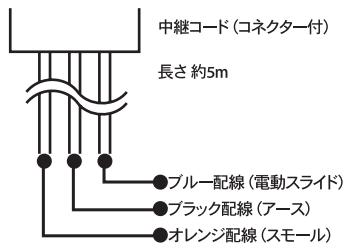

LUXDES

-ラクデス-

車種別配線図 "NOAH / VOXY 70系"

⚠ 注意事項

○「年式・グレード」により、配線の色が異なる場合がございますので取付け前に必ず検電器を用いて検査して下さい。
※下記配線図は弊社テスト車両にて検査した結果となります。

VOXY (助手席側"電動スライドドア")

型式 ZRR70

年式 H19

●配線場所

○運転席右下

電動スライドスイッチ裏側のカプラ

青配線 (電動スライド)

緑配線 (イルミ)

白/黒配線 (アース)

白/黒配線 (アース)

中継コード (コネクター付)

長さ 約5m

●ブルー配線 (電動スライド)

●ブラック配線 (アース)

●オレンジ配線 (スモール)

- | | | |
|------------------|---|-------------|
| ○中継コード側 "ブルー配線" | と | 車両側 "青配線" |
| ○中継コード側 "ブラック配線" | と | 車両側 "白/黒配線" |
| ○中継コード側 "オレンジ配線" | と | 車両側 "緑配線" |