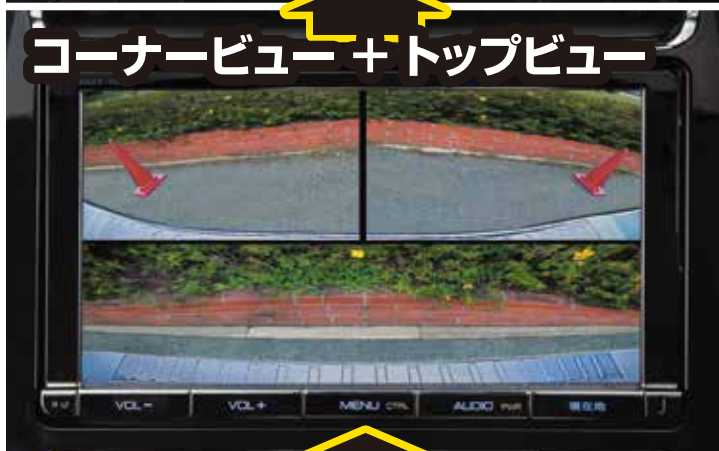

180度 スーパーワイド マルチアングルカメラ

説明画像はリアカメラ専用の画像となります

**マルチアングルスイッチは
両面テープ装着だから任意の位置に装着頂けます**

カメラは自由な角度で取付けできます。

RCA端子がある場合

ナビまたはモニターにRCA端子がある場合、下記を参考に接続ください。

●車両側がメス端子の場合

●車両側がオス端子の場合

●そのまま接続できます

●市販の「オス→メス」変換アダプタを取付することにより接続できます

RCA端子がない場合

ナビまたはモニターにRCA端子がない場合は、リアカメラ(バックカメラ)入力ハーネスを取付することで、接続できる場合もございます。リアカメラ(バックカメラ)入力ハーネスにつきましてはナビまたはモニターメーカーまたは弊社までお問い合わせください。

RCA端子およびリアカメラ(バックカメラ) 入力ハーネスがない場合接続できません

180度スーパーワイドマルチアングルカメラ
 出力映像 : 広角鏡像
 仕様電源 : DC12V専用
 映像素子 : 1/3 カラーデジタルCMOS
 画素数 : 約31万画素
 最低照度 : 0.2lux
 画角 : 水平 180° / 130° 切替
 防塵防止性能 : IP67

**フロントカメラ専用(正像)
12,800円(税抜)**

**リアカメラ専用(鏡像)
12,800円(税抜)**

RCA端子およびリアカメラ(バックカメラ) 入力ハーネスがない場合のお客様には!