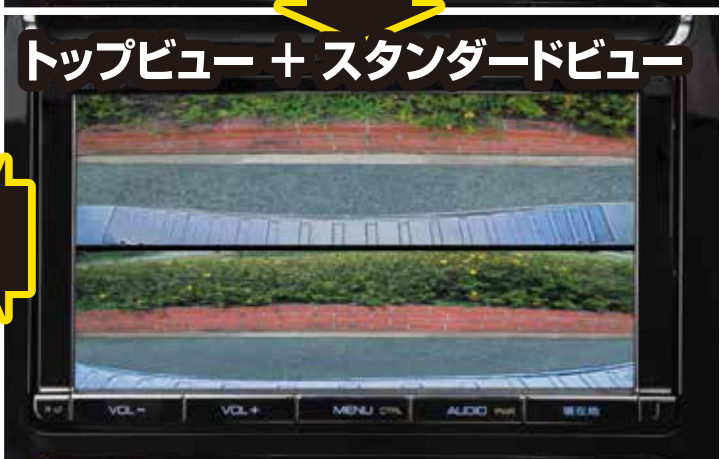

180度 スーパーワイド マルチアングルカメラ

説明画像はリアカメラ専用の画像となります

**マルチアングルスイッチは
両面テープ装着だから任意の位置に装着頂けます**

カメラは自由な角度で取付けできます。

RCA端子がある場合

ナビまたはモニターにRCA端子がある場合、下記を参考に接続ください。

●車両側がメス端子の場合

●車両側がオス端子の場合

●そのまま接続できます

●市販の「オス→メス」変換アダプタを取付することにより接続できます

RCA端子がない場合

ナビまたはモニターにRCA端子がない場合は、リアカメラ(バックカメラ)入力ハーネスを取付することで、接続できる場合もございます。リアカメラ(バックカメラ)入力ハーネスにつきましてはナビまたはモニターメーカーまたは弊社までお問い合わせください。

RCA端子およびリアカメラ(バックカメラ) 入力ハーネスがない場合接続できません

180度スーパーワイドマルチアングルカメラ
 出力映像 : 広角鏡像
 仕様電源 : DC12V専用
 映像素子 : 1/3 カラーデジタルCMOS
 画素数 : 約31万画素
 最低照度 : 0.2lux
 画角 : 水平 180° / 130° 切替
 防塵防止性能 : IP67

**フロントカメラ専用(正像)
12,800円(税抜)**

**リアカメラ専用(鏡像)
12,800円(税抜)**

RCA端子およびリアカメラ(バックカメラ) 入力ハーネスがない場合のお客様には!