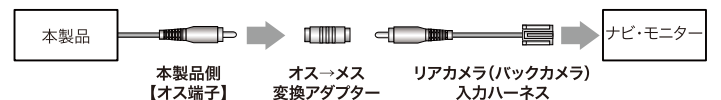

RCA端子およびリアカメラ(バックカメラ) 入力ハーネスがない場合接続できません

180度スーパーワイドマルチアングルカメラ
出力映像 : 広角鏡像
仕様電源 : DC12V専用
映像素子 : 1/3 カラーデジタルCMOS
画素数 : 約31万画素
最低照度 : 0.2lux
画角 : 水平 180° / 130° 切替
防塵防止性能 : IP67

**フロントカメラ専用(正像)
12,800円(税抜)**

**リアカメラ専用(鏡像)
12,800円(税抜)**

RCA端子およびリアカメラ(バックカメラ) 入力ハーネスがない場合のお客様には!

ルームミラーモニター ver.3
を別途ご購入いただき、
同時装着することで問題を解消
※モニターサイズは4.3インチとなり分割ビューを
ご選択頂くと画面が小さくなりますので予めご了承ください。

**ルームミラーモニター ver.3
13,800円(税抜)**

**ルームミラーモニター ver.3
(自動防眩機能付き)
19,800円(税抜)**