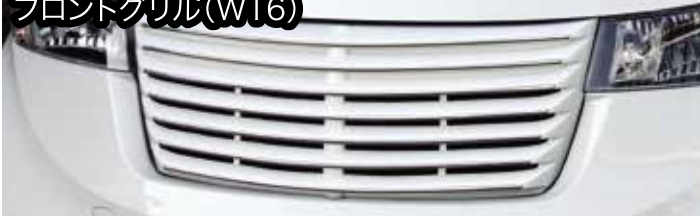

フロントグリル(W16)

フロントグリル(GM)