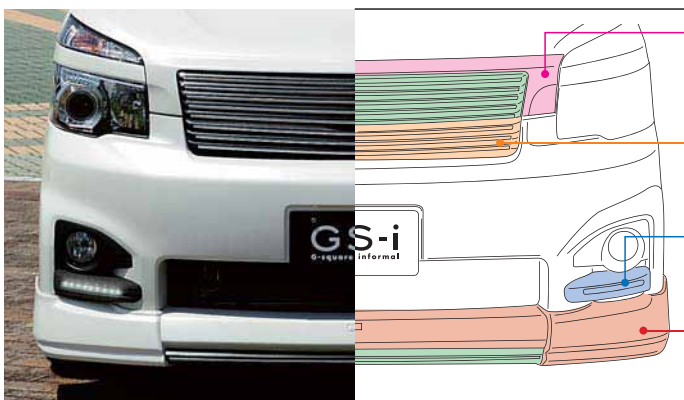

- ■フロントスポイラー
  - □車両の上から被せるタイプとなります。
  - □「ZS,Z」グレード対応となります。
  - □MC後専用パーツとなります。
- ■フロントグリル
  - □車両の上から被せるタイプとなります。
  - □「ZS,Z」グレード対応となります。
  - □MC前後共通パーツとなります。
- ■フロントアンダーグリル
  - □純正フロントグリル交換タイプとなります。
  - □「ZS,Z」グレード対応となります。
  - □MC後専用パーツとなります。
- ■デイルイト・ガーニッシュ
  - □車両の上から被せるタイプとなります。
  - □「ZS,Z」グレード対応となります。
  - □MC後専用パーツとなります。
- ■車両全長 / エアロパーツ最下端部地上高について
  - □純正フロントバンパー最下端部 (フェンダー折り返し部) より「約15ミリ」下がります。
  - □純正フロントバンパー最先端部より「約8ミリ」突出します。
- ■装着ホイール
  - □ESTATUS Style-TF57 デモカー装着サイズ Front : 19inch-7.5J 53 Rear : 19inch-8.0J 45
  - ■タイヤサイズ デモカー装着サイズ Front : 225/35R19 Rear : 225/35R19

設定色一覧表

ホワイトパール クリスタルシャイン <070>	シルバー メタリック <1F7>	ボルドー メタリック <3R9>	ダークバイオレット マイカメタリック <9AF>	ブラック <202>	GM2 ガンメタリック2 ※オリジナル色	PM プレミアム メタリック ※オリジナル色 ※スポイラー専用色

フロントグリル (ABS製 / クロームモール付属)

ボンネットの上から被せるタイプ。
両面テープにて固定。
■部の塗装を下記の設定色【070 / 1F7 / 3R9 / 9AF / 202】の中からお選びください。
■部は2-toneの場合、「GM2」となります。

フロントアンダーグリル (ABS製 / クロームモール付属)

純正グリル交換タイプ。
ビス・両面テープにて固定。
■部の塗装を下記の設定色【070 / 1F7 / 3R9 / 9AF / 202 / GM2】の中からお選びください。

デイルイト・ガーニッシュ (ABS製 / LEDデイルイト付属)

純正バンパーの上から被せるタイプ。
両面テープにて固定。
■部の塗装を下記の設定色【070 / 1F7 / 3R9 / 9AF / 202 / GM2】の中からお選びください。

フロントスポイラー (ウレタン製 / クロームモール付属)

純正バンパーの上から被せるタイプ。
ビス・ステー・両面テープにて固定。
■部の塗装を下記の設定色【070 / 1F7 / 3R9 / 9AF / 202】の中からお選びください。
■部は2-toneの場合、「GM2」もしくは「PM」となります。

西暦	1990	1991	1992	1993	1994	1995	1996	1997	1998	1999	2000	2001	2002	2003	2004	2005	2006	2007	2008	2009	2010
元号 (H:平成)	H/2	H/3	H/4	H/5	H/6	H/7	H/8	H/9	H/10	H/11	H/12	H/13	H/14	H/15	H/16	H/17	H/18	H/19	H/20	H/21	H/22