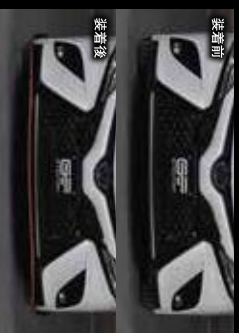

地球に酔える

ESTATUS

0127-197x www.g-corp.co.jp

THE BRILLIANCE

Style-757
18, 19, 20, 22inch
Cooperated by  **TEIN**

G-F-FACTORY

TOYOTA
CAMRY
AXVH70 '17/7~
Photo XZレード
ボディカラーは写真と異なる場合があります

フロントラジック 16,200円(税込)
対応グレード[GX]
カラー「カーボンの黒」(レドラーズ付属)
※3ピース構造

フロントラジック 16,200円(税込)
対応グレード[WS]
カラー「カーボンの黒」(レドラーズ付属)
※3ピース構造

フロントグリル 17,280円(税込)
対応グレード[GX]
カラー「カーボンの黒」
※2ピース構造

シフトノブ 3,456円(税込)
対応グレード「全車対応」
カラー「カーボンの黒」

ドアミラーカバー 7,560円(税込)
対応グレード「全車対応」
カラー「カーボンの黒」
※左右セット