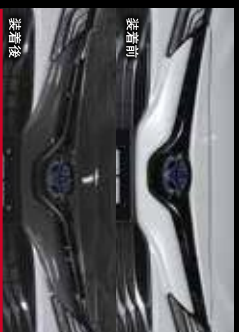

シフトノブ 3,456円(税込)
対応グレード「全車対応」
カラー「カーボンの黒」