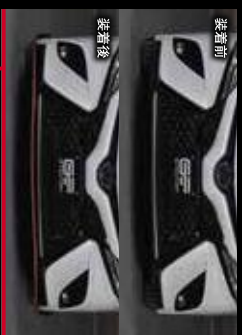

18, 19, 20, 22inch

Cooperated by **TEIN**

G-F-FACTORY

TOYOTA
CAMRY
AXVH70 '17/7~
Photo WSグレード
リテビューはX印となります

フロントラツプ 16,200円(税込)
対応グレード[G,X]
カラー「カーボンの黒」(リテビュー付属)
※3ピース構造

フロントラツプ 16,200円(税込)
対応グレード[WS]
カラー「カーボンの黒」(リテビュー付属)
※3ピース構造