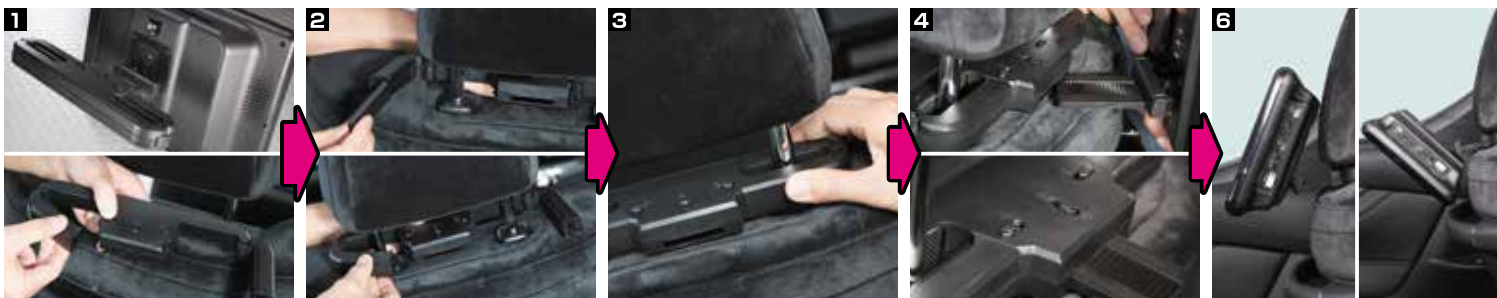

付属のシガーライター電源コードで簡単接続
(アクセサリ電源およびアース配線でも接続可能)

裏側のワンタッチブラケットで
ヘッドレストのシャフトにワンタッチ取付

固定用シャフトアダプター
(6種類 10.2/11.2/12.2/12.9/14/16ミリ)

自由な角度調整
上下・前後・角度調整が可能なモニターとなります

取付方法

1 モニター裏側のワンタッチブラケットを取り外した後、シャフト部のロックを外してください。

2 ヘッドレストのシャフトに仮あてした後、シャフト径に合わせたシャフトアダプターを取り付けます。
※シャフト径とアダプター裏面のサイズをご確認の上アダプターを取り付けてください。

3 シャフト部をロックしてください。

4 モニターを挿入し前後方向を調整しロックを行ってください。最後にモニターの高さ、角度を調整して完了です。

株式会社 ジーコーポレーション

〒448-0842 愛知県刈谷市東陽町2丁目1番地
TEL:0566-25-8105 FAX:0566-24-7250