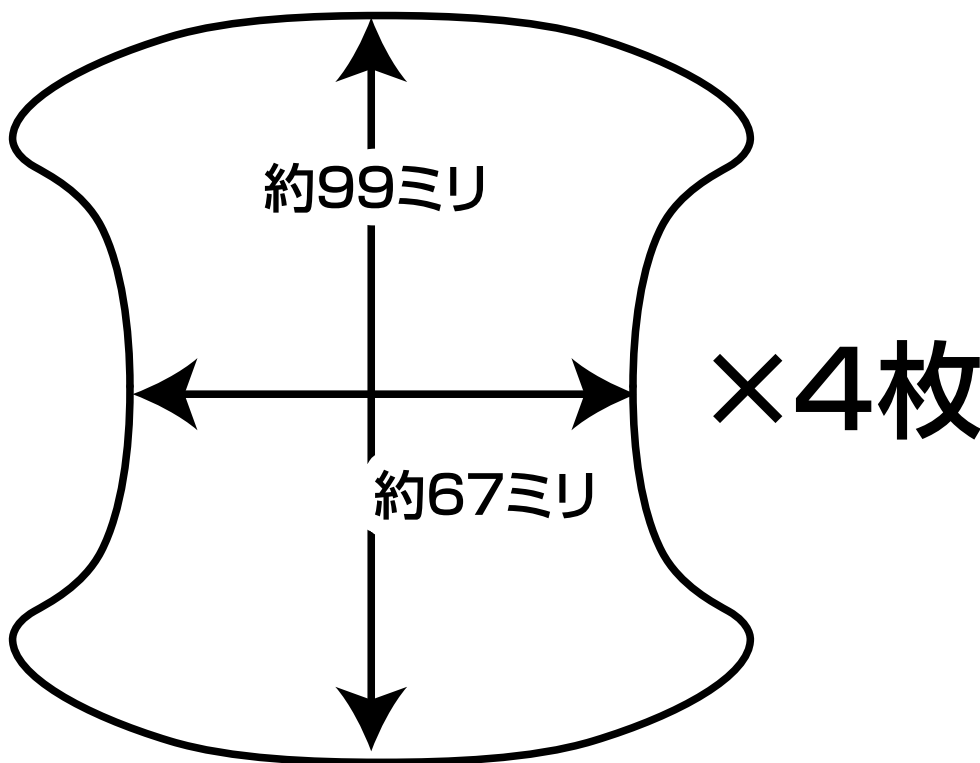

ひっかき傷 防止フィルム

形状に合わせてカット済、9M製スクラッチガードフィルムを採用
エア抜き構造だから簡単に貼付!4枚(1台分)セットで表面保護フィルム付

ひっかき傷!防止フィルム タイプ6

実寸型紙となりますのでカットし装着有無のご確認頂けます

- ※ A4用紙に印刷をお願いします。A4用紙以外の場合は寸法が異なる場合がございます。
- ※ 印刷誤差により若干異なる場合がございますので予めご了承ください。
- ※ 仕様等は予告なく変更する場合がございます。

正方形 10ミリ